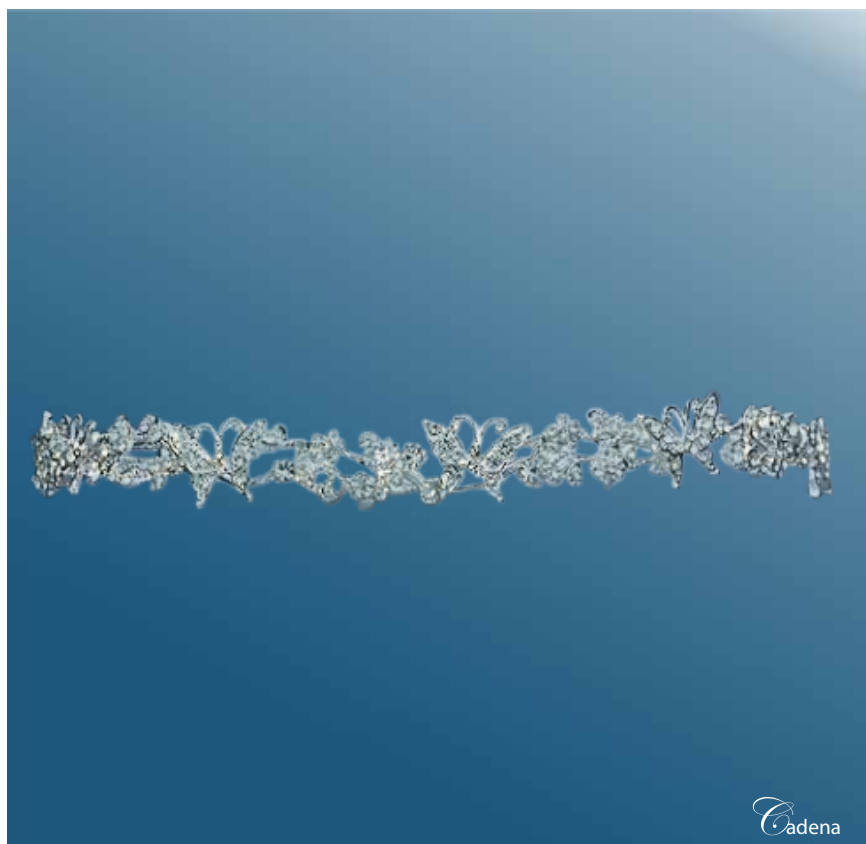

Boutique Accesorios

Descripción:

Tiara con detalle de mariposas entrelazadas con piedras intercaladas.

Disponibilidad:

Terminado dorado o plateado.

Tiara Cadena

Cadena

www.papilia.net