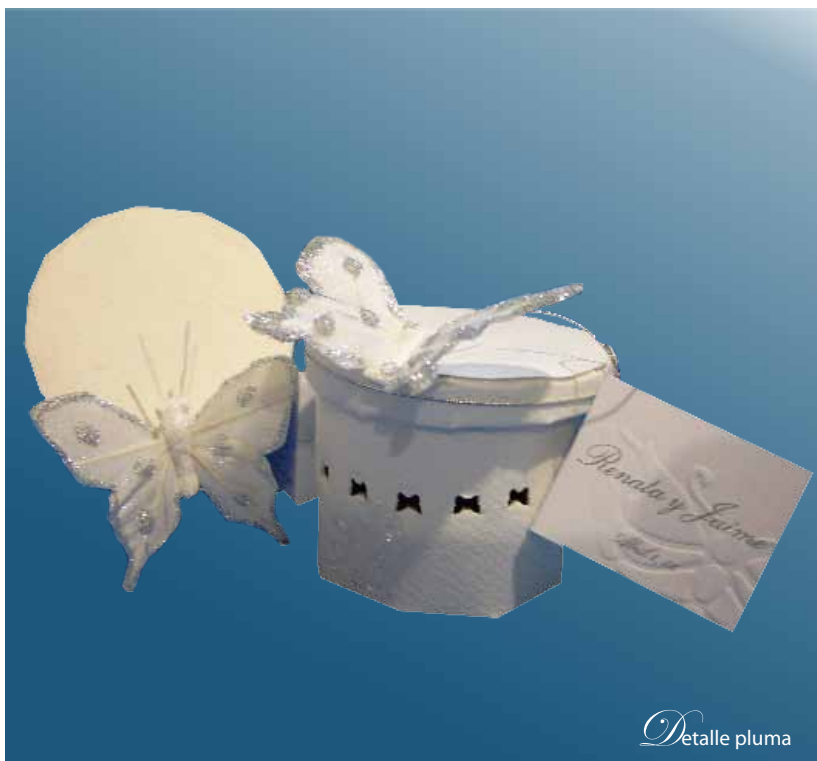

Medida aproximada:

6cm *6cm * 6cm.

Detalle pluma

www.papilia.net

Telefonos 2646 0806 DF y Área Metropolitana
Centro de Atención Nacional 01 800 701 5932 Del Interior