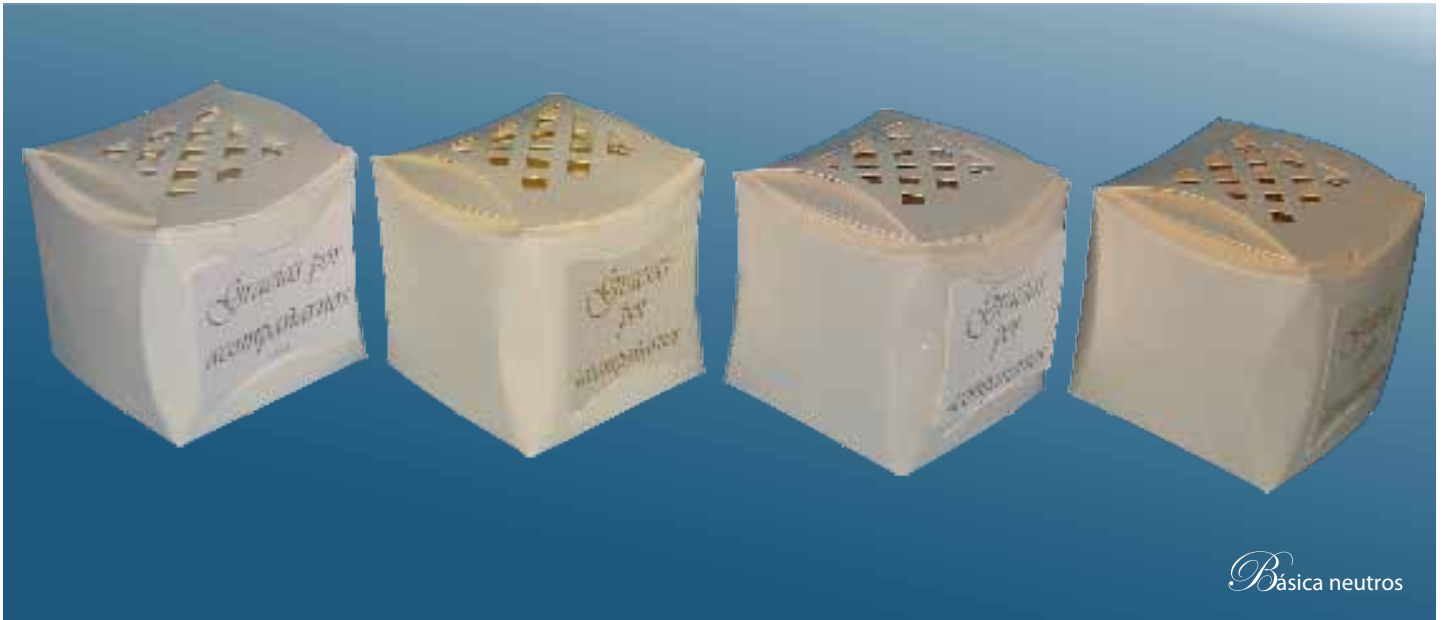

Liberación Individual Edición *Básica*

www.papilia.net

Telefonos 2646 0806 DF y Área Metropolitana
Centro de Atención Nacional 01 800 701 5932 Del Interior