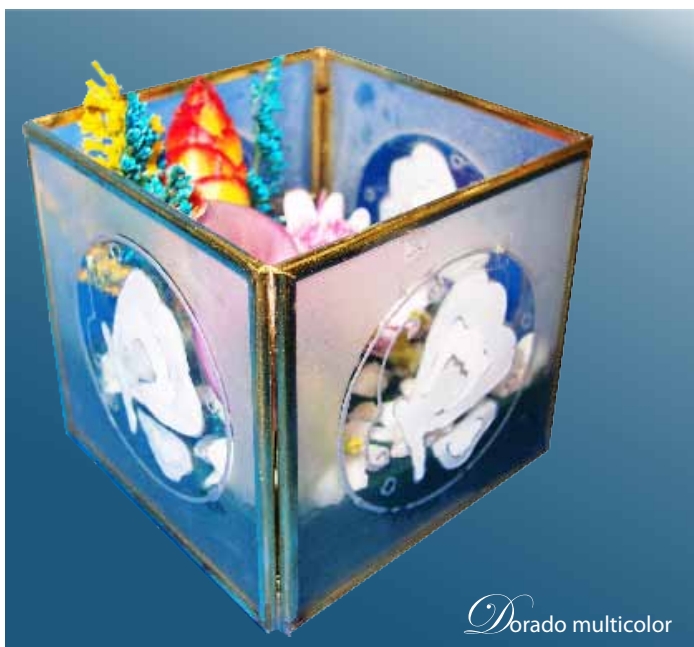

Liberación Individual

*M*ariposa :

Dentro de una cajita cuadrada elaborada en cristal con detalle de flor natural.

*C*olores disponibles:

Único.

*D*ecoración:

Detalle en flor natural dentro de la caja.

Mariposas simulación vitral sobre paredes con trabajo de troquelado, o bien,

Mariposas en simulación metal en oro o plata con presentación tipo regalo.

*M*edida aproximada:

6cm *6cm *6cm.

Cristal Especial

Dorado multicolor

Dorado amarillo

www.papilia.net

Telefonos 2646 0806 DF y Área Metropolitana
Centro de Atención Nacional 01 800 701 5932 Del Interior