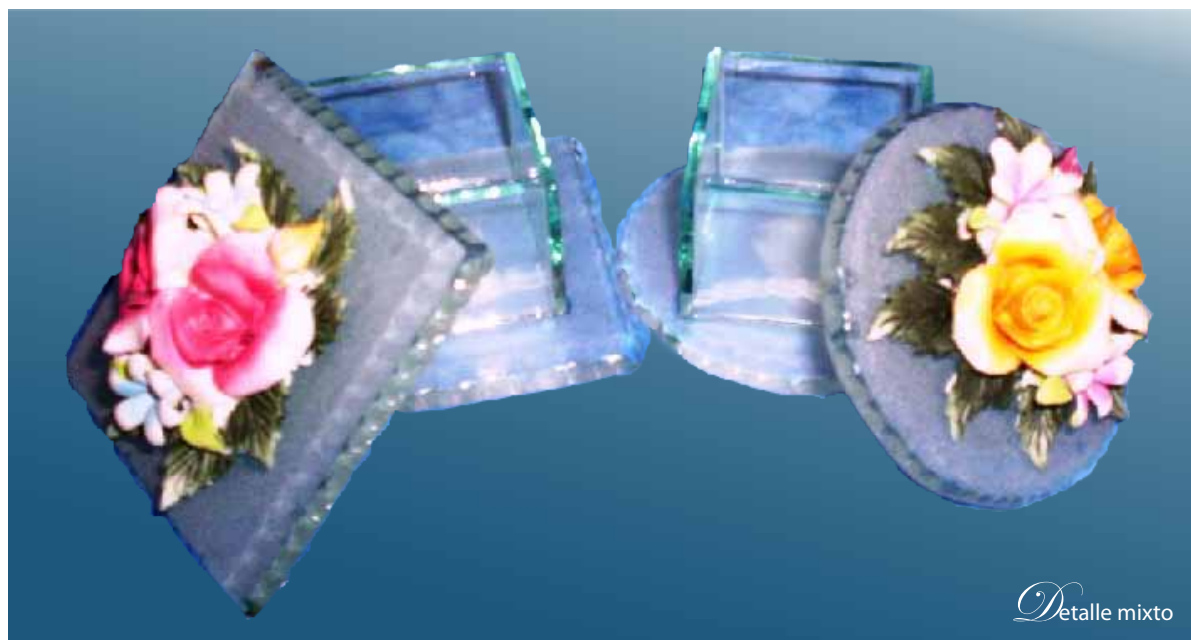

Liberación Individual

Cristal Martillado

Mariposa:

Dentro de una cajita circular o cuadrada elaborada en cristal martillado.

Colores disponibles:

Único

Decoración:

Detalle floral en pasta francesao mariposa en gasa diamantada con tonos base oro o plata.

Medida aproximada:

6cm *5cm *5cm.

Detalle mixto

www.papilia.net

Telefonos 2646 0806 DF y Área Metropolitana
Centro de Atención Nacional 01 800 701 5932 Del Interior

Liberación Individual *Cristal Martillado*

Cuadrada pasta

Circular pasta

Detalle dorado

Detalle plateado