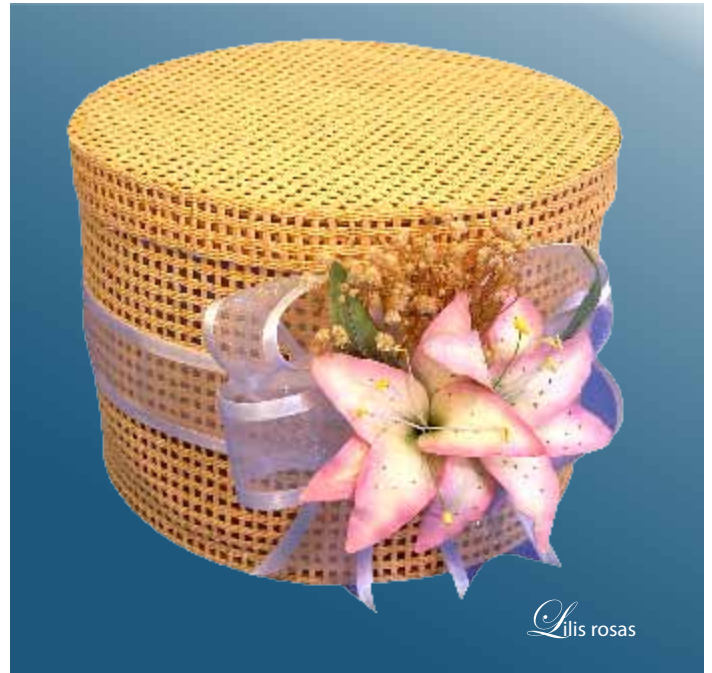

Liberación Masiva

Mariposa(s):

Dentro de una caja circular o cuadrada elaborada en mimbre o petalillo.

Colores disponibles:

Único.

Decoración:

Diferentes motivos o flores, según sea el evento.

Medida aproximada:

25cm*25cm. (Capacidad de 10 a 60 mariposas)

Mimbre

Detalle tulipan

Liberación Masiva

Mimbre

www.papilia.net

Telefonos 2646 0806 DF y Área Metropolitana
Centro de Atención Nacional 01 800 701 5932 Del Interior