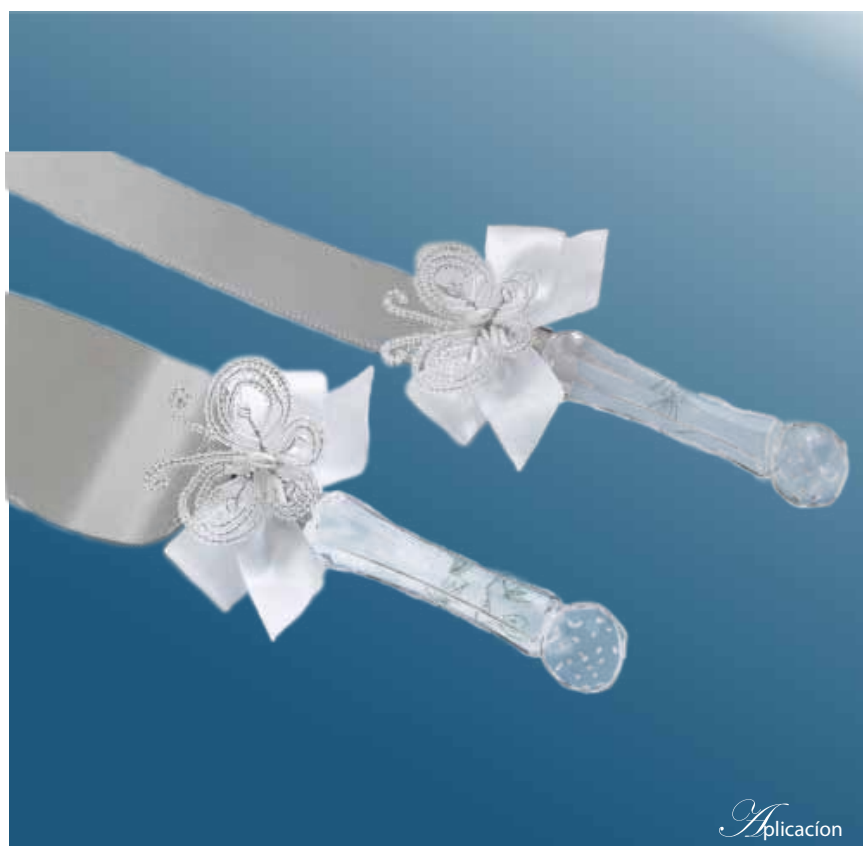

Disponibilidad:

Disponible el set de cojines, copas, liga, pala pastelera y vela de decoración.

Aplicación

www.papilia.net

Telefonos 2646 0806 DF y Área Metropolitana
Centro de Atención Nacional 01 800 701 5932 Del Interior